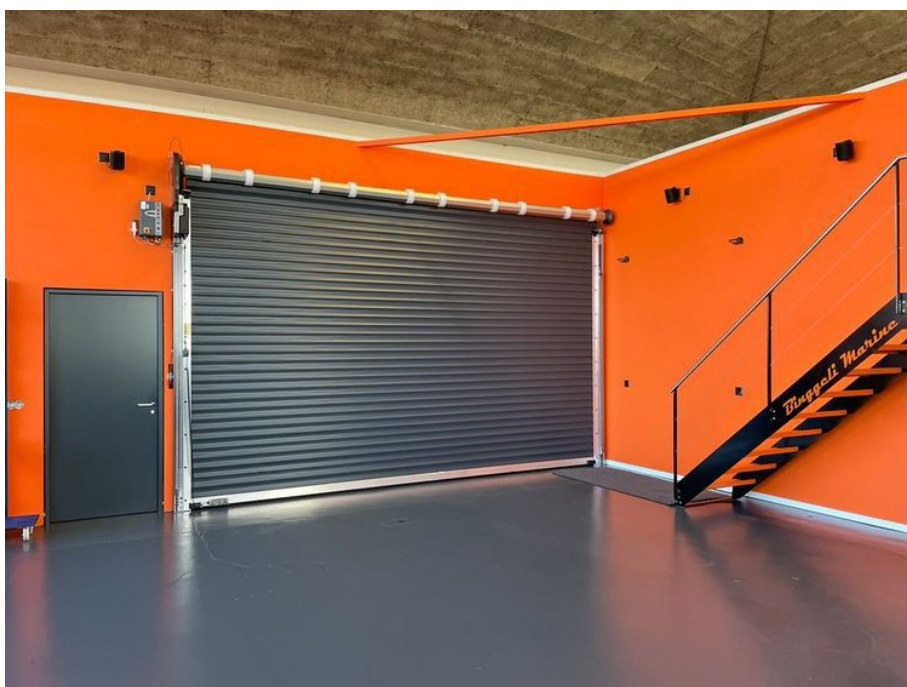

Referenzobjekt

Binggeli Marine in 3202 Frauenkappelen

Industrie-Rolltor Decotherm S SB und Stahl-Multifunktionsstüre D65

Sicherheitsabschluss mit Tür und Tor, Steuerung WA 300 - 360

▶ Kundenname bzw. Objektbezeichnung	Binggeli Marine
▶ Baujahr	2022
▶ Standort / Land	3202 Frauenkappelen, Schweiz
▶ Verbaute Hörmann-Produktbereiche	Industrie Rolltor, Objekttür
▶ Beteiligte Hörmann Partner (Händler)	Urs Rebsamen AG Ackerstrasse 19 3206 Biberen
▶ Gebäudetyp	Gewerbehalle (Industrie/Lager)
▶ Architekt	-
▶ Bauherr	Binggeli Marine
▶ Hörmann Produkte	-

Industrie-Rolltor Decotherm S SB und Stahl-Multifunktionsüre D65
Sicherheitsabschluss mit Tür und Tor, Steuerung WA 300 - 360

Industrie-Rolltor Decotherm S SB und Stahl-Multifunktionsüre D65
Sicherheitsabschluss mit Tür und Tor, Steuerung WA 300 - 360

Industrie-Rolltor Decotherm S SB und Stahl-Multifunktionsstüre D65
Sicherheitsabschluss mit Tür und Tor, Steuerung WA 300 - 360

Industrie-Rolltor Decotherm S SB und Stahl-Multifunktionsstüre D65
Sicherheitsabschluss mit Tür und Tor, Steuerung WA 300 - 360

Industrie-Rolltor Decotherm S SB und Stahl-Multifunktionsstüre D65
Sicherheitsabschluss mit Tür und Tor, Steuerung WA 300 - 360